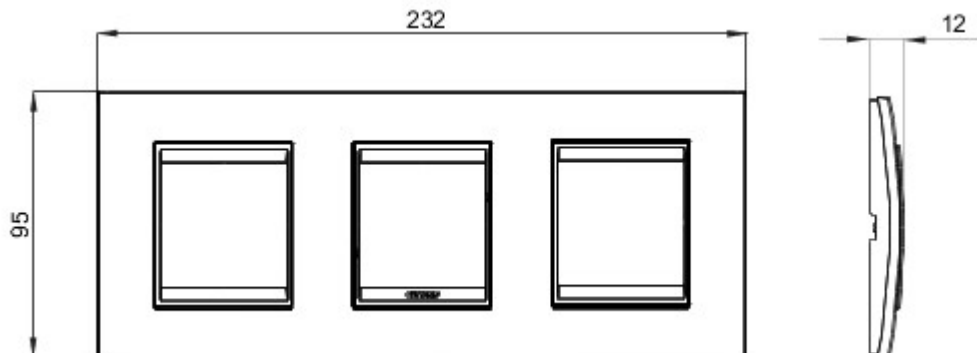

A Chorus szerelvényekhez illeszkedő, különböző formájú, színű, alapanyagú és felületű díszítőkeretek széles választéka. A sorozat hat különböző kivitelezésű díszítőkeretet tartalmaz (ONE, GEO, LUX, ART, ICE és ICE Touch) a téglalap alakú szerelvénydobozokhoz legfeljebb 12 modulós férőhelyes változatban, és három különböző kivitelezésű díszítőkeretet tartalmaz (ONE International, GEO International és LUX International) a kerek / négyzet alakú szerelvénydobozokhoz, egyszeres, vagy többszörös vízszintes / függőleges modularitással, 2-től 2 + 2 + 2 + 2 modulig. A Chorus szerelvények minden díszítőkerete ugyanazokat a szerelőkereteket használja, anélkül, hogy további adapterekre lenne szükség a beszereléshez. A sorozat tartalmaz még teli díszítőkereteket, IP55 vízmentes díszítőkereteket és önálló díszítőkereteket.

Terméksalád	LUX International	Leírás	2+2+2 férőhely
Leírás	Vízszintes	Szín	Palaszürke
Alapanyag	Technopolimer	Felület	Fényes
A következő cikkszámokhoz	GW16821, GW16822, GW16823	Izzóhuzalos vizsgálat:	650°C
Hőállóság (golyós nyomópróba)	70°C	Szabvány	EN 60669-1
Elektronikai kód	0110		

### DIMENSIONAL